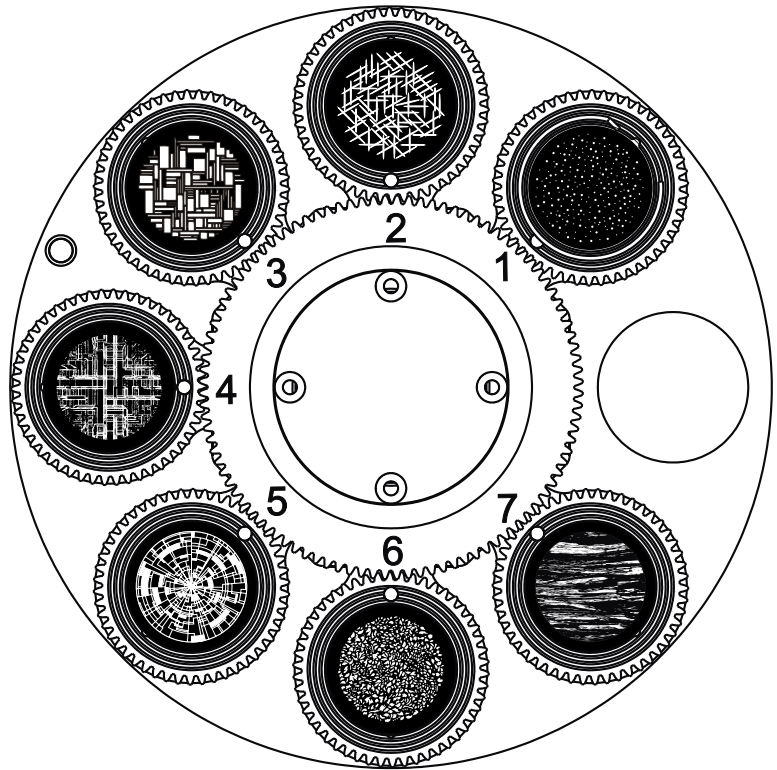

# DOMINO - Gobo Wheel

(this side facing LED module)

## Rotating Gobo:

1. 074 - Star Field  
(TBA)
2. 081 - Iron Filings  
(6.03.03.01.1181-A)
3. 066 - Abstract Square  
(6.03.03.01.1180-A)
4. 211 - Digital  
(6.03.03.01.1563)
5. 242 - Stained Glass  
(6.03.03.01.1564)
6. 101 - Deep Forest  
(6.03.03.01.1182)
7. 105 - Tree Bark  
(6.03.03.01.1183-A)

## Rotating Gobo:

1. 112Y - Nested Rings Yellow  
(6.03.03.06.0124)
2. 049 - Smoke Rings  
(6.03.03.01.1177-A)
3. 134 - Bread Stix  
(TBA)
4. 039 - Infinite Stairs  
(6.03.03.01.1175-A)
5. 018 - Nested Triangle  
(6.03.03.01.1171-A)
6. 067 - Circle of Squares  
(TBA)
7. 130 - Dot Line 11  
(6.03.03.01.1169-A)