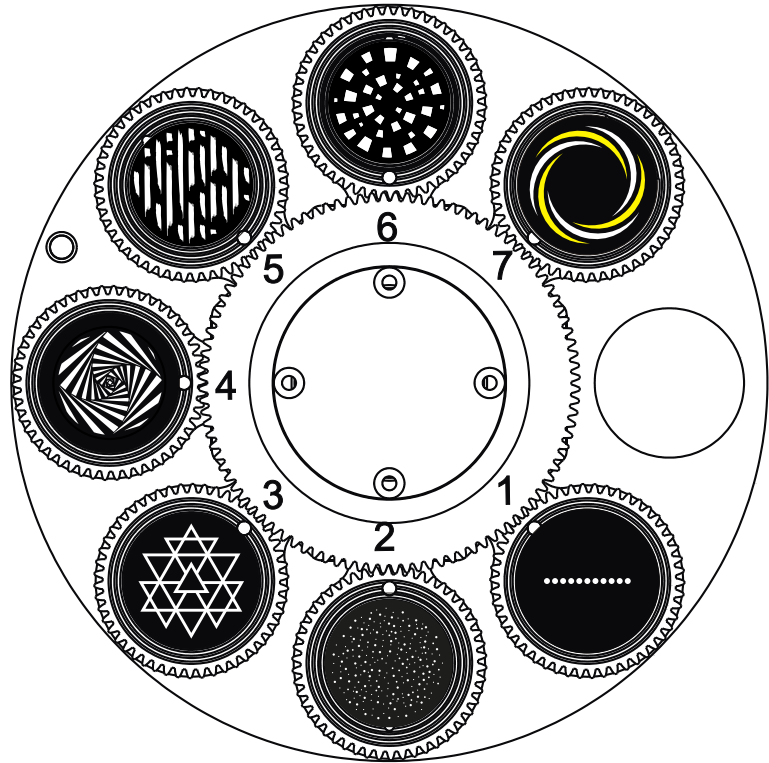

PERSEO -Gobo Wheel

(this side facing LED module)

Rotating Gobo:

- 1.GA323(6.03.03.01.1206)
2. Star Field (TBA)
- 3.GA325(6.03.03.01.1208)
- 4.GA307(6.03.03.01.1211)
5. Breadstix (TBA)
- 6.GA333(6.03.03.01.1210)
7. Circle of Squares (TBA)

Fixed Gobo:

- 1.GA332(6.03.03.01.1393)
- 2.GA328(6.03.03.01.1394)
- 3.GA329(6.03.03.01.1395)
- 4.GA309(6.03.03.01.1396)
- 5.GA161(6.03.03.01.1397)
- 6.GA330(6.03.03.01.1398)
- 7.GA311(6.03.03.01.1399)
- 8.GA312(6.03.03.01.1400)
- 9.GA335(6.03.03.01.1401)
- 10.GA400(6.03.03.01.1402)
- 11.GA401(6.03.03.01.1403)