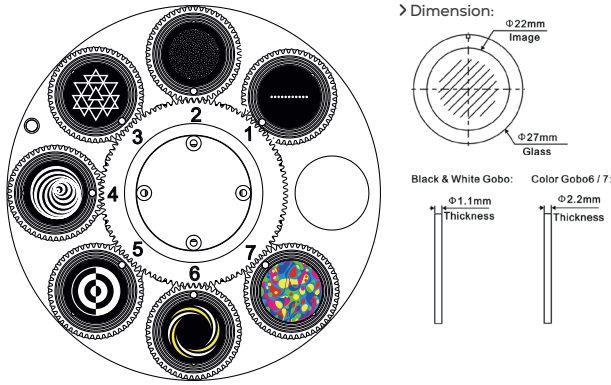

WHEELS - GOBO & COLOUR

**GOBO WHEEL 1**

**Rotating Gobo**

1	130	Dot Line 11	GP60303011206
2	074	Star Dust	GP60303011209
3	018	Nested Triangle	GP60303011208
4	134	Vortex	GP60303011207
5	067	Black & White Target	GP60303011210
6	112Y	Nested Rings Yellow	GP60303060064
7	042	CMY Liquid Effect	GP60303060131

This side facing LED module

**COLOUR WHEEL**

1	1/4 CTB	GP603050331620
2	Magenta	GP603050330020
3	Congo Blue	GP603050330030
4	Green	GP603050330040
5	Orange	GP603050330050
6	Blue	GP603050330060
7	Red	GP6030503300590

**CTP Colour Filter Assembly**

1	1/2 Minus Green	GP603050331640
2	1/4 Minus Green	GP603050331630

**GOBO WHEEL 2**

**Static Gobo**

1	410	Conical Tunnel Effect	GP60303011393A
2	049	Smoke Rings	GP60303011752
3	047	Fireworks	GP60303011753
4	066	Abstract Square	GP60303011754
5	081	Iron Filings	GP60303011755
6	041	Lost In The Brain	GP60303011756
7	101	Deep Forest	GP60303011757
8	105	Tree Bark	GP60303011758
9	190	Mirror Ball	GP60303011759
10	211	Digital	GP60303011760
11	242	Stained Glass	GP60303011761