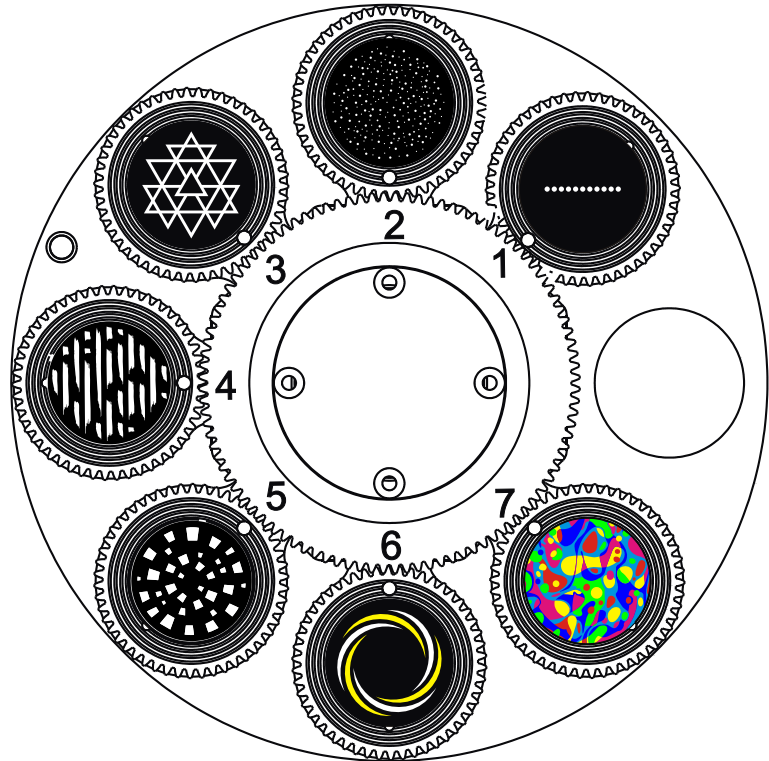

# EURUS -Gobo Wheel

(this side facing LED module)

## Rotating Gobo:

1. 130 - Dot Line 11  
(6.03.03.01.1206)
2. 074 - Star Field  
(TBA)
3. 018 - Nested Triangle  
(6.03.03.01.1208)
4. 134 - Bread Stix  
(TBA)
5. 067 - Circle of Squares  
(TBA)
6. 112Y - Nested Rings Yellow  
(6.03.03.06.0064)
7. 042 - CMY Liquid Effect  
(6.03.03.06.0131)

## Fixed Gobo:

1. 410 - Conical Tunnel Effectt  
(6.03.03.01.1393-A)
2. 049 - Smoke Rings  
(6.03.03.01.1752)
3. 047 - Fireworks  
(6.03.03.01.1753)
4. 066 - Abstract Square  
(6.03.03.01.1754)
5. 081 - Iron Filings  
(6.03.03.01.1755)
6. 041 - Lost In The Brain  
(6.03.03.01.1756)
7. 101 - Deep Forest  
(6.03.03.01.1757)
8. 105 - Tree Bark  
(6.03.03.01.1758)
9. 190 - Mirror Ball  
(6.03.03.01.1759)
10. 211 - Digital  
(6.03.03.01.1760)
11. 242 - Stained Glass  
(6.03.03.01.1761)