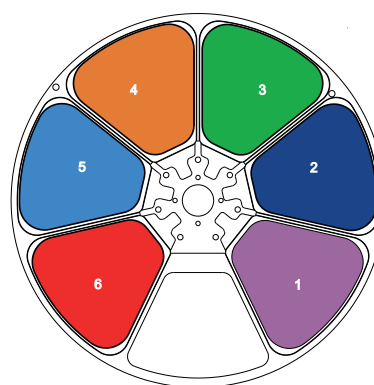

**WHEELS - GOBO & COLOUR**

**GOBO WHEEL 1**

**Rotating Gobo**

1	350	Bold Line	GP60303051557
2	353	Four Lines	GP60303051460
3	340	Triangle Beam	GP60303051461
4	330	Square Beam	GP60303051454
5	320	Dot Ring 6	GP60303051462
6	298	Half Beam Right	GP60303051456

*This side facing LED module*

**COLOUR WHEEL 1**

1	Magenta	GP60305032862
2	Congo Blue	GP60305032855
3	Green	GP60305032856
4	Orange	GP60305032857
5	Blue	GP60305032858
6	Red	GP60305032859

*This side facing LED module*

**COLOUR WHEEL 2**

1	Minus Green 1/2	GP60305032866
2	Minus Green 1/4	GP60305032903
3	Pink	GP60305032861
4	CTO 1/4	GP60305032863
5	CTB 1/2	GP60305032865
6	CTB 1/4	GP60305032864

*This side facing LED module*