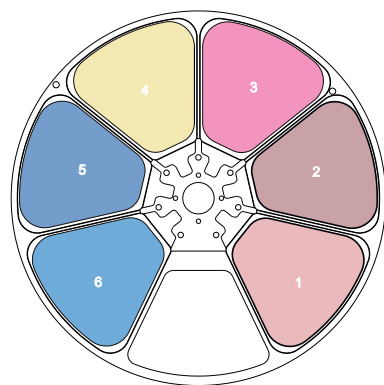

**WHEELS - GOBO & COLOUR**

**GOBO WHEEL 1**

**Rotating Gobo**

1	350	Bold Line	GP60303051557
2	353	Four Lines	GP60303051460
3	340	Triangle Beam	GP60303051461
4	330	Square Beam	GP60303051454
5	320	Dot Ring 6	GP60303051462
6	298	Half Beam Right	GP60303051456

*This side facing LED module*

**COLOUR WHEEL 1**

1	Magenta	GP60305032862
2	Congo Blue	GP60305032855
3	Green	GP60305032856
4	Orange	GP60305032857
5	Blue	GP60305032858
6	Red	GP60305032859

*This side facing LED module*

**COLOUR WHEEL 2**

1	Minus Green 1/2	GP60305032866
2	Minus Green 1/4	GP60305032903
3	Pink	GP60305032861
4	CTO 1/4	GP60305032863
5	CTB 1/2	GP60305032865
6	CTB 1/4	GP60305032864

*This side facing LED module*